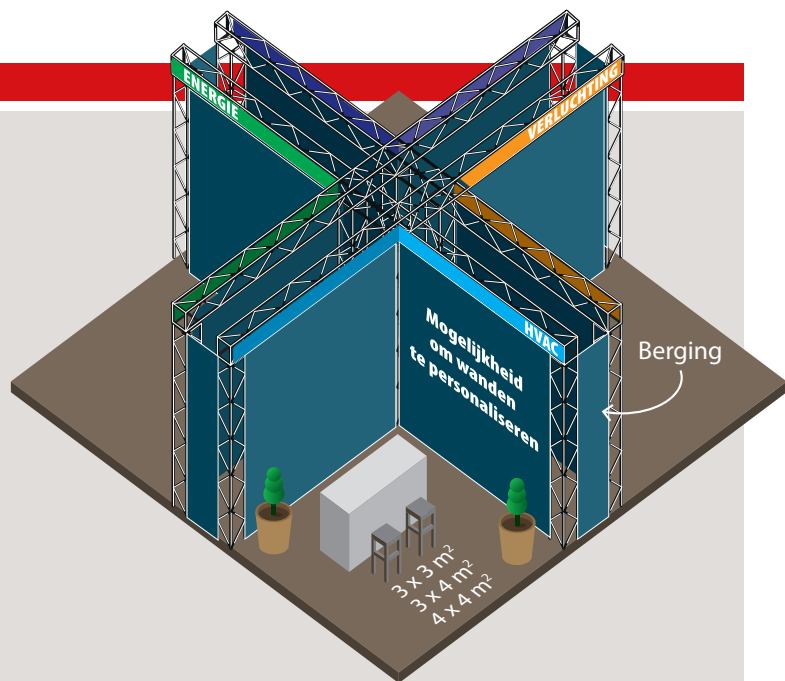

Een voorgebouwde stand omvat volgende zaken:

- Beursruimte
- Bergruimte
- Wand: Zwarte doeken langs twee zijden (personalisatie mogelijk)
- Verlichting
- Tapijt
- Elektriciteit
- 50 toegangskaarten (waarde €7 per kaart)
- 2 kaarten voor 'De Nacht van het Fundament' (waarde €35 per kaart)
- 2 parkeerkaarten
- Premie gezamenlijke verzekering B.A.
- Deelname in het algemeen publiciteitsbudget

Prijs:

Voorgebouwde stand van 3 x 3 m (12 m²) = € 1.450

Voorgebouwde stand van 3 x 4 m (12 m²) = € 1.850

Voorgebouwde stand van 4 x 4 m (16 m²) = € 2.250

B / NAAKTE RUIMTE

Afmetingen:

afmeting van de naakte ruimte vrij te bepalen rekening houdend met het voorgetekende grondplan.